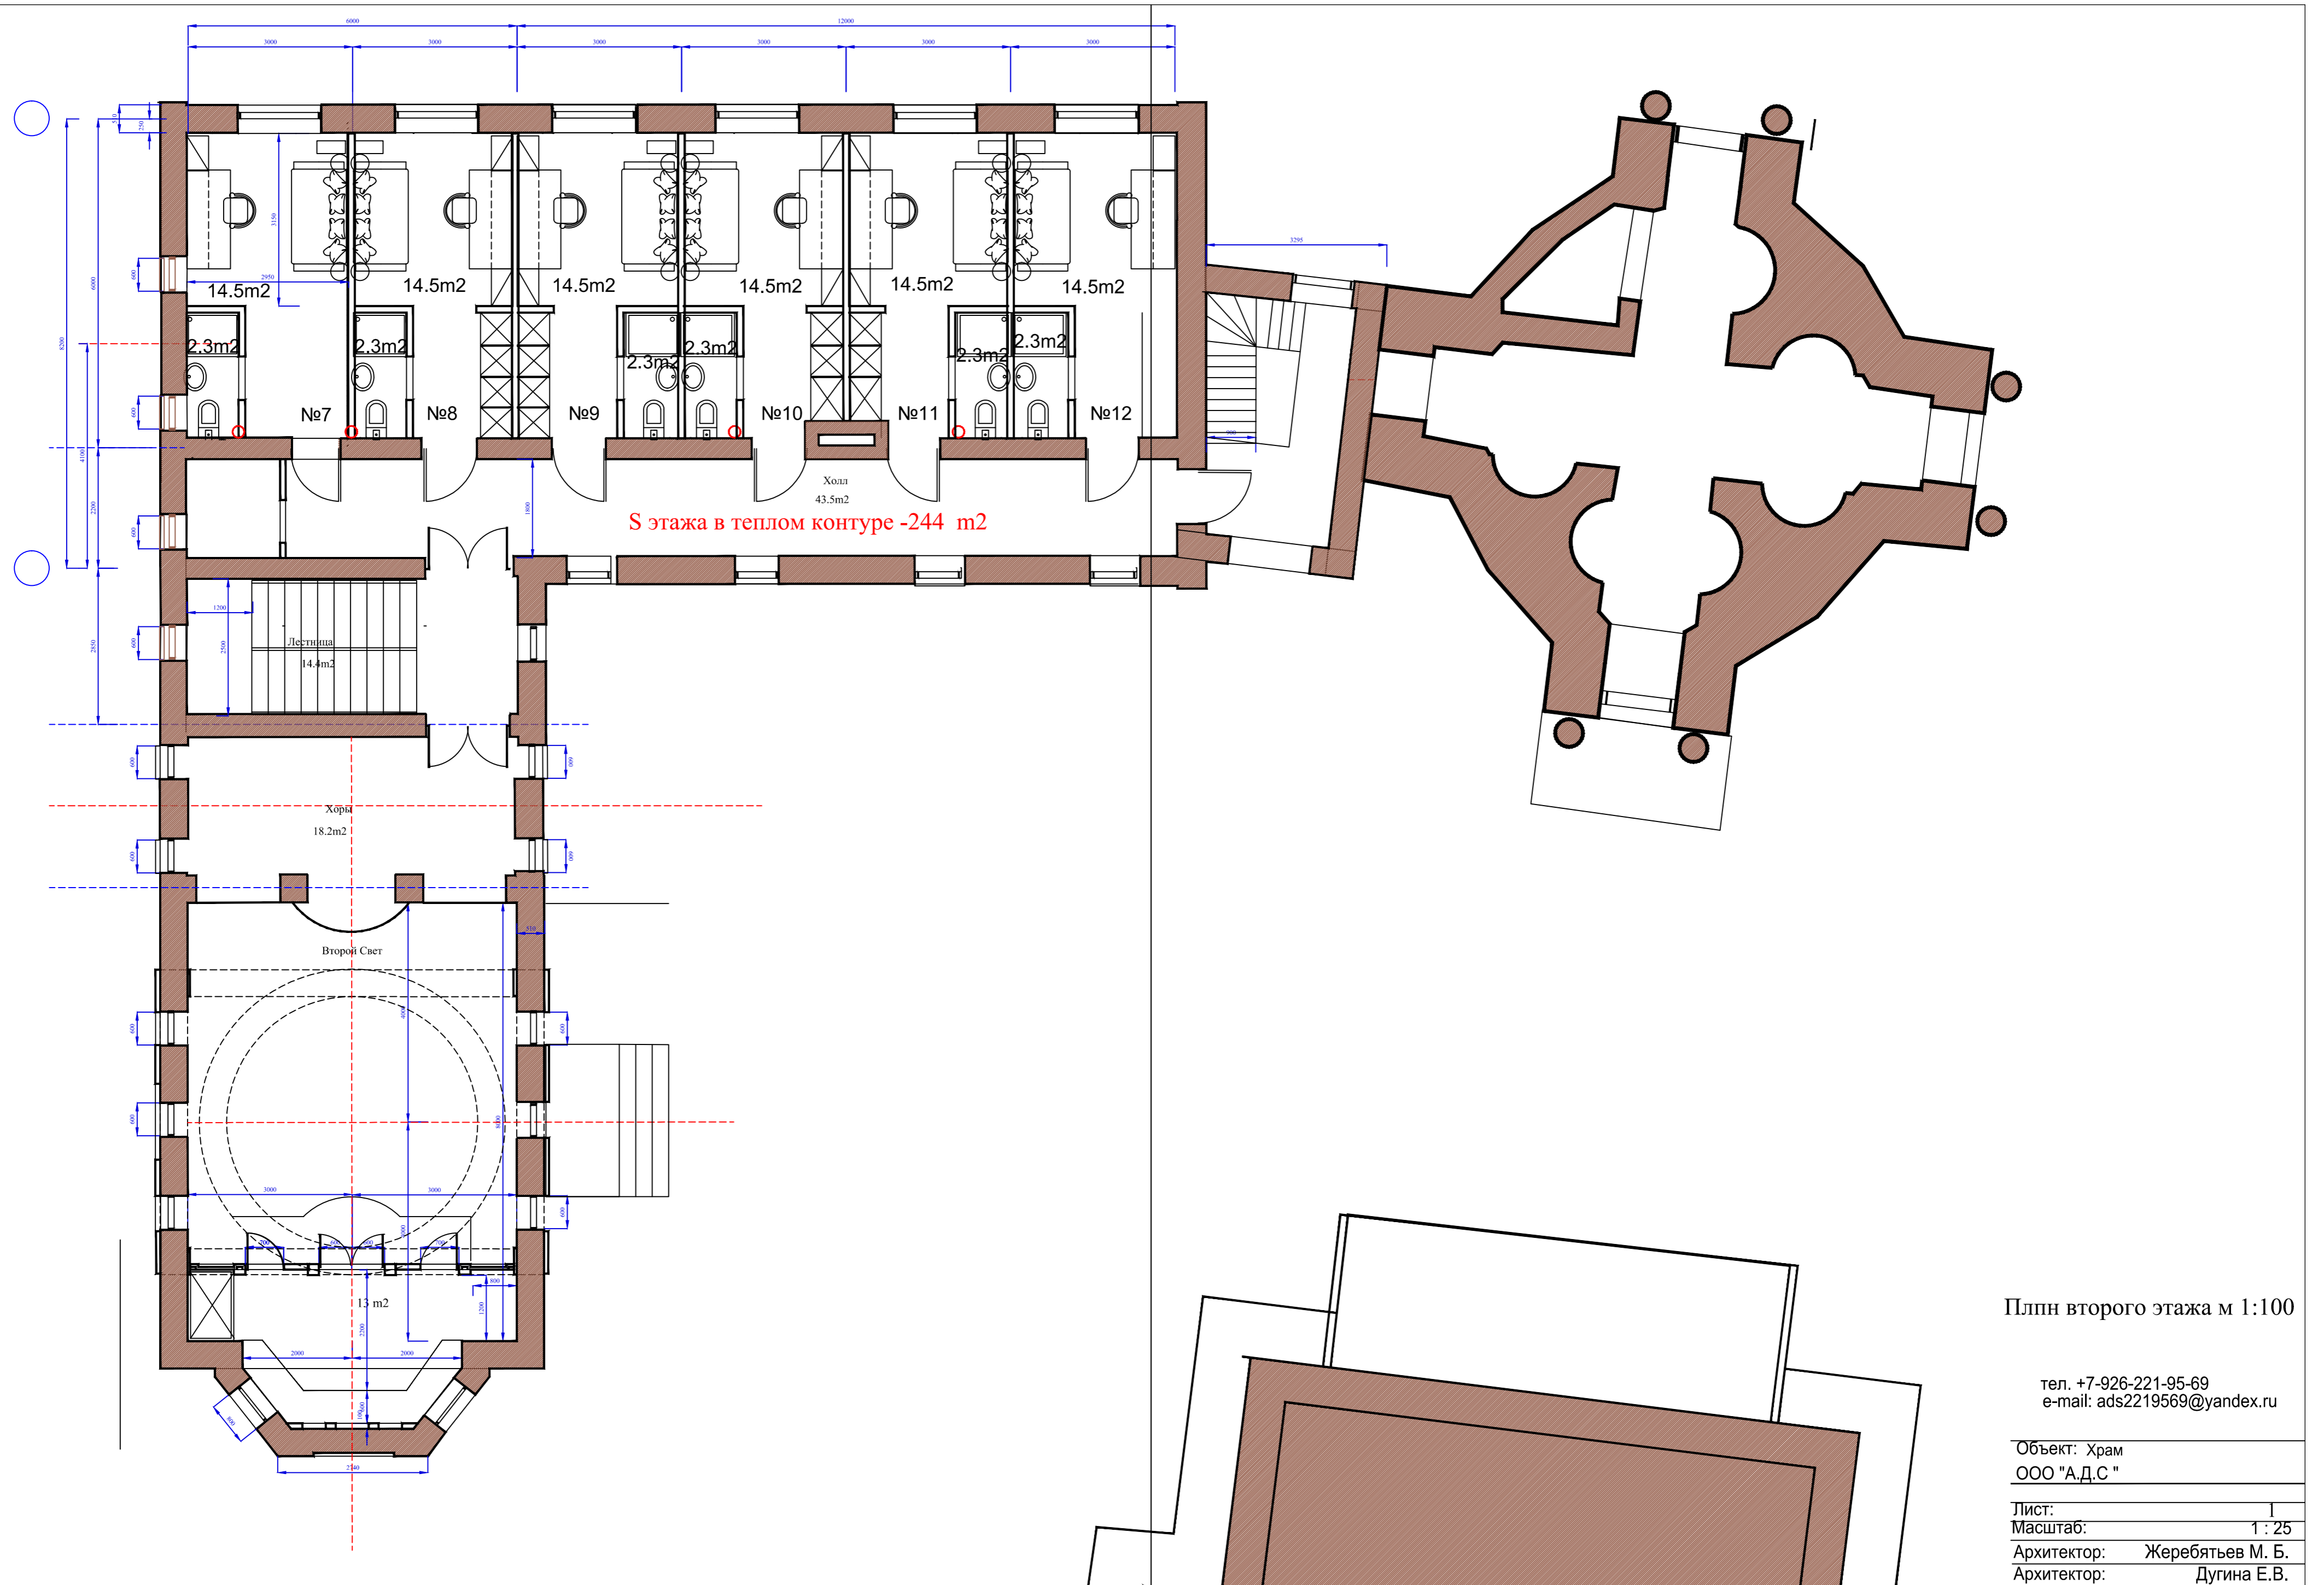

Плнн второго этажа м 1:100

тел. +7-926-221-95-69
e-mail: ads2219569@yandex.ru

Объект: Храм
ООО "А.Д.С."

Лист: 1
Масштаб: 1 : 25
Архитектор: Жеребятъев М. Б.
Архитектор: Дугина Е.В.