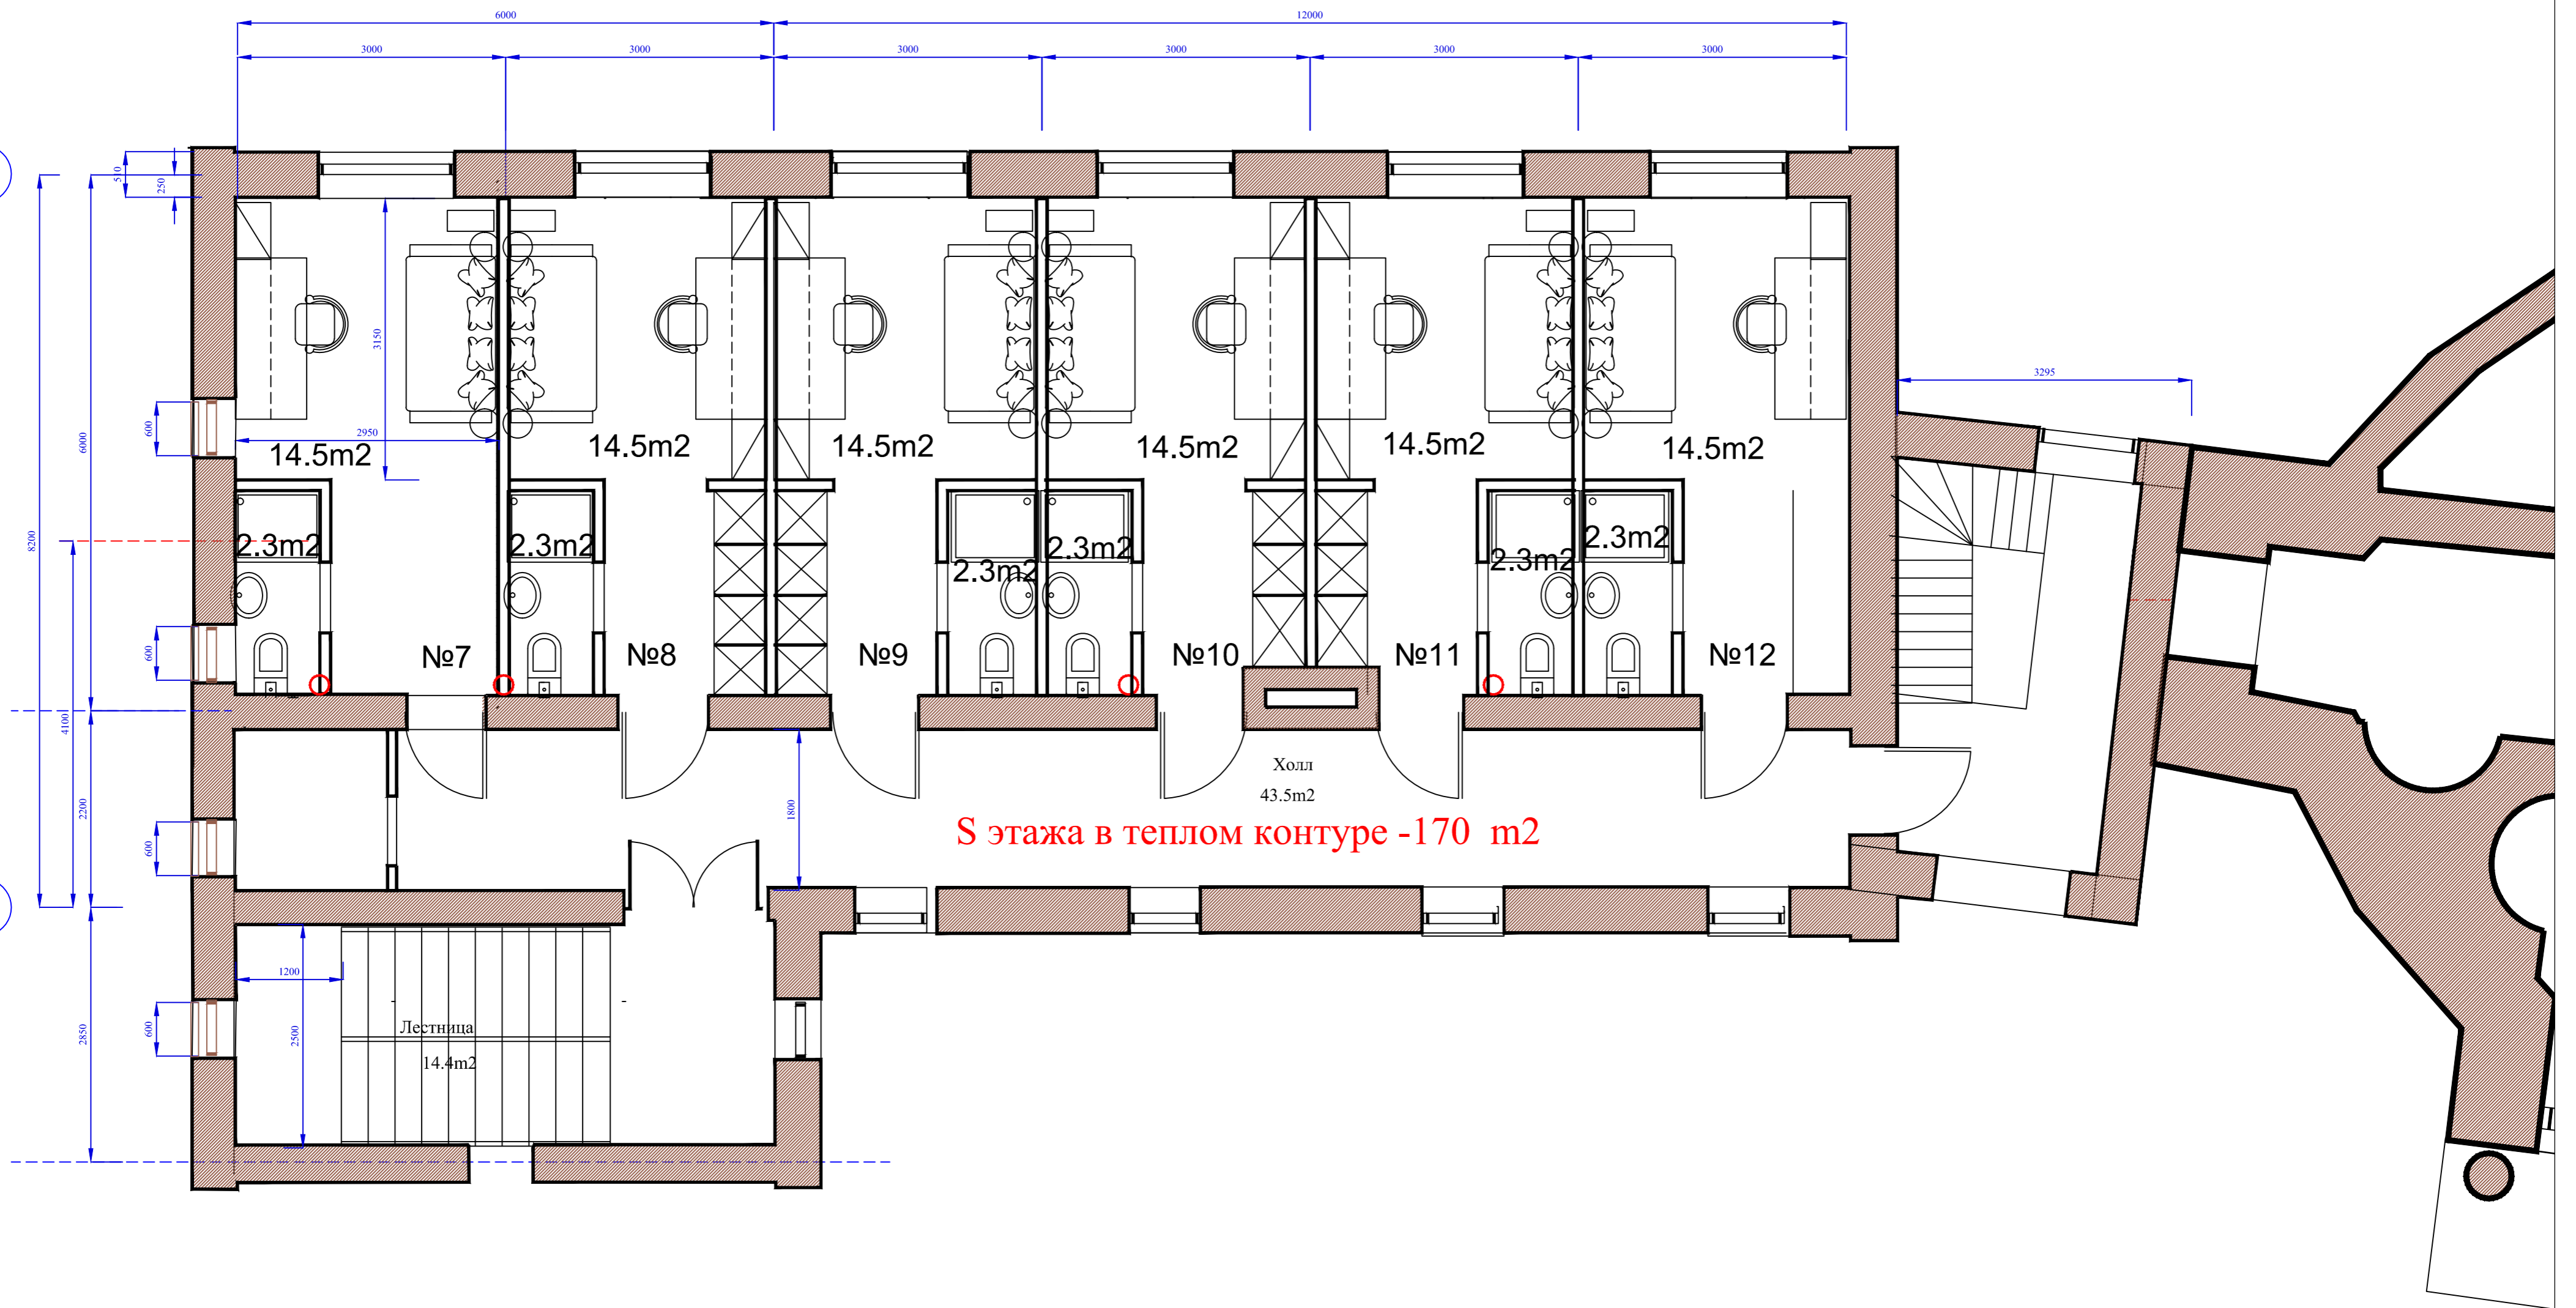

3 этажа в теплом контуре -244 m2

План первого этажа м 1:100

тел. +7-926-221-95-69
e-mail: ads2219569@yandex.ru

1
1:25
Жеребятъев М. Б.
Дугина Е.В.

Плнн второго этажа м 1:100

тел. +7-926-221-95-69
 e-mail: ads2219569@yandex.ru

Объект: Храм
 ООО "А.Д.С."

Лист: 1
 Масштаб: 1 : 25
 Архитектор: Жеребятъев М. Б.
 Архитектор: Дугина Е.В.

Плн Мансардного этажа м 1:100

Объект:	Храм ООО "А.Д.С "
Лист:	1
Масштаб:	1 : 25
Архитектор:	Жеребятьев М. Б.
Архитектор:	Дугина Е.В.